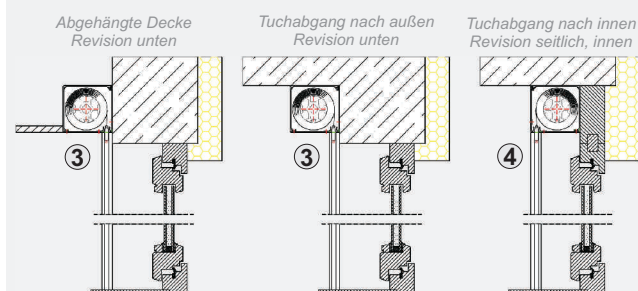

Einbauvarianten:

Technische Änderungen vorbehalten
© by Merkle GmbH - Die Marke für Rollläden und Sonnenschutz

Wir beraten Sie gerne: