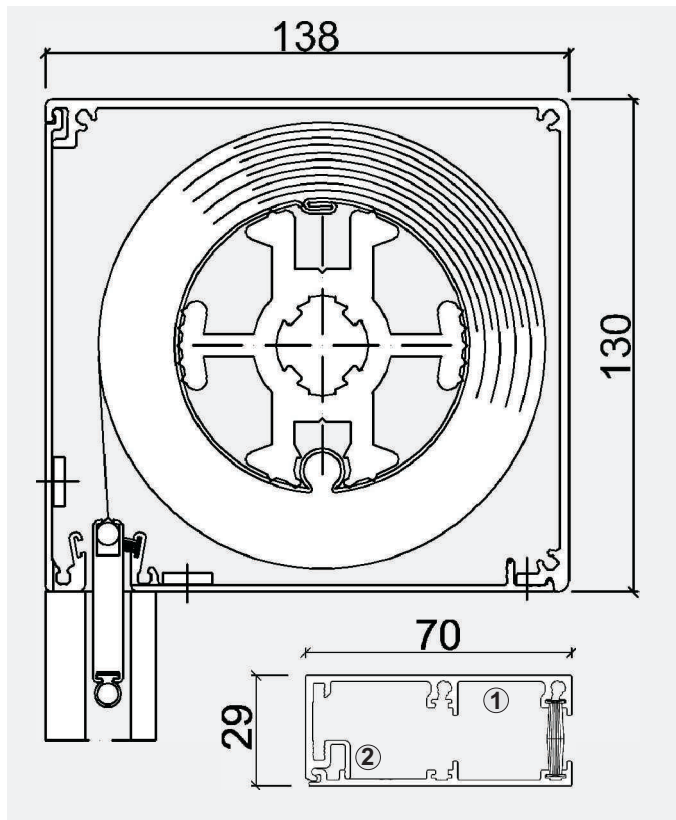

Große Anlagen können am Stück gefertigt werden, während andere Systeme mehrteilig ausgeführt werden müssen.

Die Anlagen bestehen aus hochwertigen stranggepressten Aluminiumprofilen.

① Führungsschienen

Die hervorragende Schientiefe vom 70 mm sorgt in Kombination mit innenliegenden Lichtbrechungsstegen für die absolute Lichtdichtigkeit der Schiene. Optional besteht die Möglichkeit ein zweites Bürstenpaar in der Schiene einzusetzen.

② Schienen-Clipssystem

Das ausgeklügelte zweiteilige Clipssystem ermöglicht sowohl eine unsichtbare Verschraubung der Schienen, als auch eine Erleichterung der Behangrevision.

Der dreiteilige Kasten bietet für verschiedenste Einbausituationen Revisionsmöglichkeiten. Der Kasten ist entweder von unten oder seitlich zu öffnen.