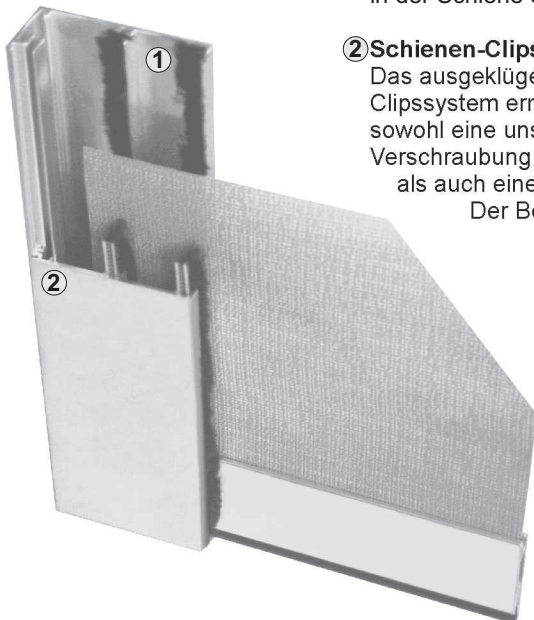

Große Anlagen können am Stück gefertigt werden, während andere Systeme mehrteilig ausgeführt werden müssen.

Die Anlagen bestehen aus hochwertigen stranggepressten Aluminiumprofilen.

① Führungsschienen

Die hervorragende Schientiefe vom 70 mm sorgt in Kombination mit innenliegenden Lichtbrechungsstegen für die absolute Lichtdichtigkeit der Schiene. Optional besteht die Möglichkeit ein zweites Bürstenpaar in der Schiene einzusetzen.

② Schienen-Clipssystem

Das ausgeklügelte zweiteilige Clipssystem ermöglicht sowohl eine unsichtbare Verschraubung der Schienen, als auch eine Erleichterung der Behangrevision.

Der dreiteilige Kasten bietet für verschiedenste Einbausituationen Revisionsmöglichkeiten. Der Kasten ist entweder von unten oder seitlich zu öffnen.