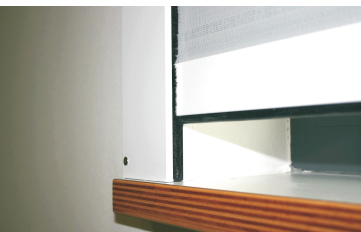

Merkle

Die Marke für Rollläden und Sonnenschutz

Totalverdunkelung

mit vielen Pluspunkten

Rempp Küchen, Wildberg

Merkle Totalverdunkelung - die richtige Anlage für jeden Einsatzzweck. Ob Hörsaal, Labor oder Präsentationsraum, unsere Totalverdunkelungsanlagen schaffen für jede Raumnutzung die passenden Rahmenbedingungen. Die verdeckte Verschraubung der Schienen, die Mehrfachbürsten, der teileinziehbare Endstab und die clipsbaren Schienen machen diese hochwertige Verdunkelung unschlagbar.

Als Behang steht eine Vielzahl von hochwertigen Materialien zur Verfügung.

Filmleinwand

Mit entsprechendem Behang kann die Anlage auch als Filmleinwand ausgeführt werden.

Uneingeschränkte Einsatzmöglichkeiten

Große Anlagen können am Stück gefertigt werden, während andere Systeme mehrteilig ausgeführt werden müssen.

Die Anlagen bestehen aus hochwertigen stranggepressten Aluminiumprofilen.

① Führungsschienen

Die hervorragende Schientiefe vom 70 mm sorgt in Kombination mit innenliegenden Lichtbrechungsstegen für die absolute Lichtdichtigkeit der Schiene. Optional besteht die Möglichkeit ein zweites Bürstenpaar in der Schiene einzusetzen.

② Schienen-Clipssystem

Das ausgeklügelte zweiteilige Clipssystem ermöglicht sowohl eine unsichtbare Verschraubung der Schienen, als auch eine Erleichterung der Behangrevision.

Der dreiteilige Kasten bietet für verschiedenste Einbausituationen Revisionsmöglichkeiten. Der Kasten ist entweder von unten oder seitlich zu öffnen.