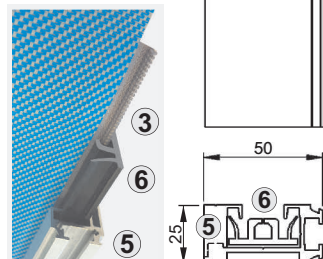

#### Direkte Befestigungen:

Fensterverschraubung

Laibungsverschraubung

#### Distanz-Befestigungen:

Minihalter 25mm Distanz

Standardhalter 80mm mit Fußüberstand

Standardhalter 80mm ohne Fußüberstand

Doppelhalter

Dehnfugenhalter (Thermischer Dehnungsausgleich)

Gelenkhalter

Teleskophalter

- 1 Kasten
- 2 Tuchwelle
- 3 Zip-Tuchkante
- 4 eingezogener Endstab
- 5 zweiteilige Aluminiumschiene
- 6 federnde Behangfixierung