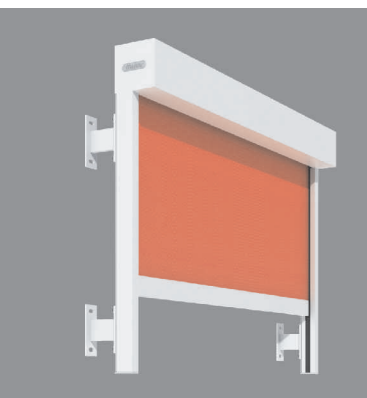

## FixTex

fixierter textiler Sonnenschutz

*zuverlässig und windfest!*

Mehrzweckhalle, Zavelstein (FixTex - Totalverdunkelung)

Halle, Haiterbach (FixTex - Beschattung Breite:2,10 Höhe:5,30m)

Wohnhaus, Nagold (FixTex - Beschattung Breite:5,35m)

Halle, Haiterbach (FixTex - Beschattung Breite:2,10 Höhe:5,30m)

Merkle FixTex - außenliegend als windfester Sonnenschutz oder innenliegend als Total-Verdunkelung (Blackout).

Diese Anlage schafft für jede Raumnutzung die passenden Rahmenbedingungen und das bei minimalstem Kasten- und Schienenquerschnitt. FixTex bietet eine ganzflächige Beschattung, das heißt es gibt keinen seitlichen Lichtspalt zwischen Führungsschiene und Behang!