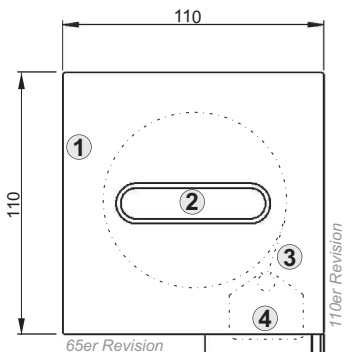

#### Distanz-Befestigungen:

Minihalter 25mm Distanz

Standardhalter 80mm mit Fußüberstand

Standardhalter 80mm ohne Fußüberstand

Doppelhalter

Dehnfugenhalter (Thermischer Dehnungsausgleich)

Gelenkhalter

Teleskophalter

- 1 Kasten
- 2 Tuchwelle
- 3 Zip-Tuchkante
- 4 eingezogener Endstab
- 5 zweiteilige Aluminiumschiene
- 6 federnde Behangfixierung