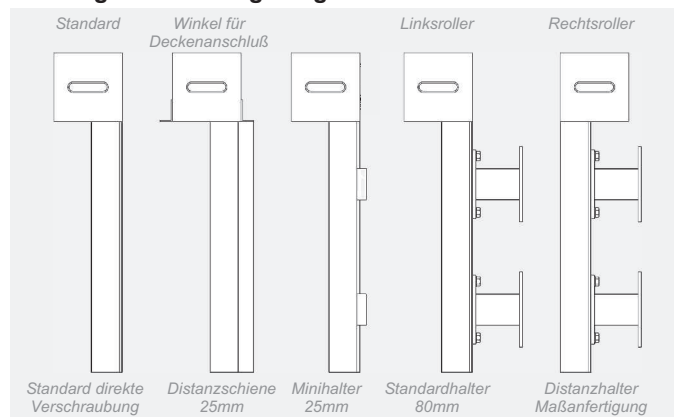

Vielfältige Ausführungsmöglichkeiten:

Technische Änderungen vorbehalten
© by Merkle GmbH - Die Marke für Rolläden und Sonnenschutz

Wir beraten Sie gerne: