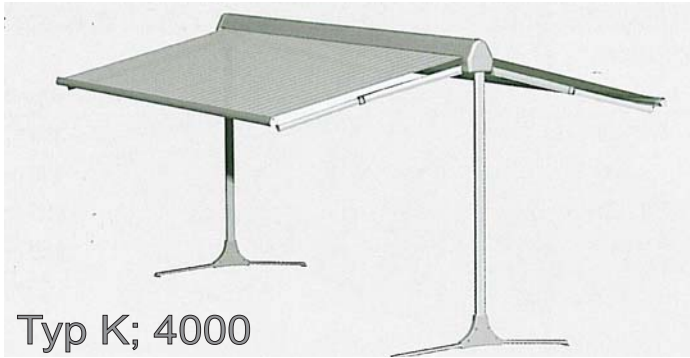

Merkle
Die Marke für Rollläden und Sonnenschutz

freistehende Markise K;

Die freistehende Markise ist der optimale freistehende Sonnenschutz für Gastronomie, Gartensitzplätze und viele weitere Einsatzmöglichkeiten. Die formschöne und stabile Konstruktion mit 4 Gelenkarmen bieten einen flexiblen Einsatz mit minimalstem Montageaufwand.

Ausführung mit Regendach oder komplett geschützt als Voll-Kassette. Die freistehende Markise ist mit Kurbel oder Elektroantrieb erhältlich. Verankerung durch Bodenhülse oder mit Betonsockel.

freistehende Markise K;